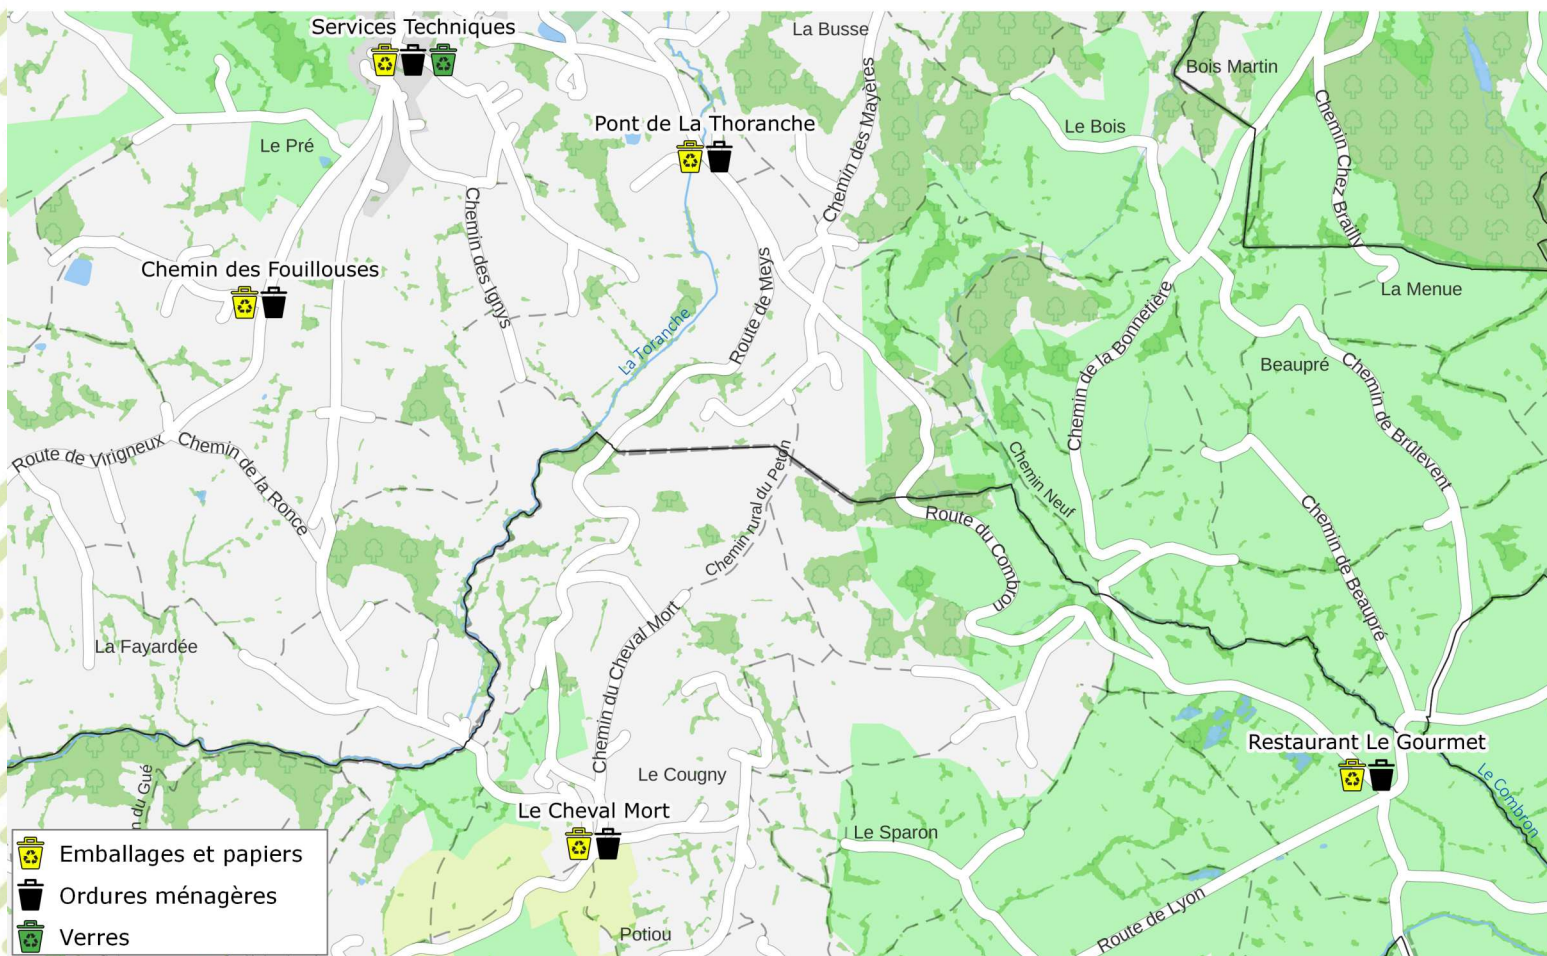

Localisation des colonnes - Points d'Apport Volontaire à Haute-Rivoire

Haute Rivoire - Centre bourg

Carte des points de collecte des déchets

Téléchargez la fiche récapitulative de votre commune pour ne pas oublier !
Également disponible dans votre mairie.

Localisation des colonnes - Points d'Apport Volontaire à Haute-Rivoire

Haute Rivoire - Campagne Nord

Carte des points de collecte des déchets

Téléchargez la fiche récapitulative de votre commune pour ne pas oublier !

Également disponible dans votre mairie.

Localisation des colonnes - Points d'Apport Volontaire à Haute-Rivoire

Haute Rivoire - Campagne Sud

Carte des points de collecte des déchets

Téléchargez la fiche récapitulative de votre commune pour ne pas oublier !
Également disponible dans votre mairie.