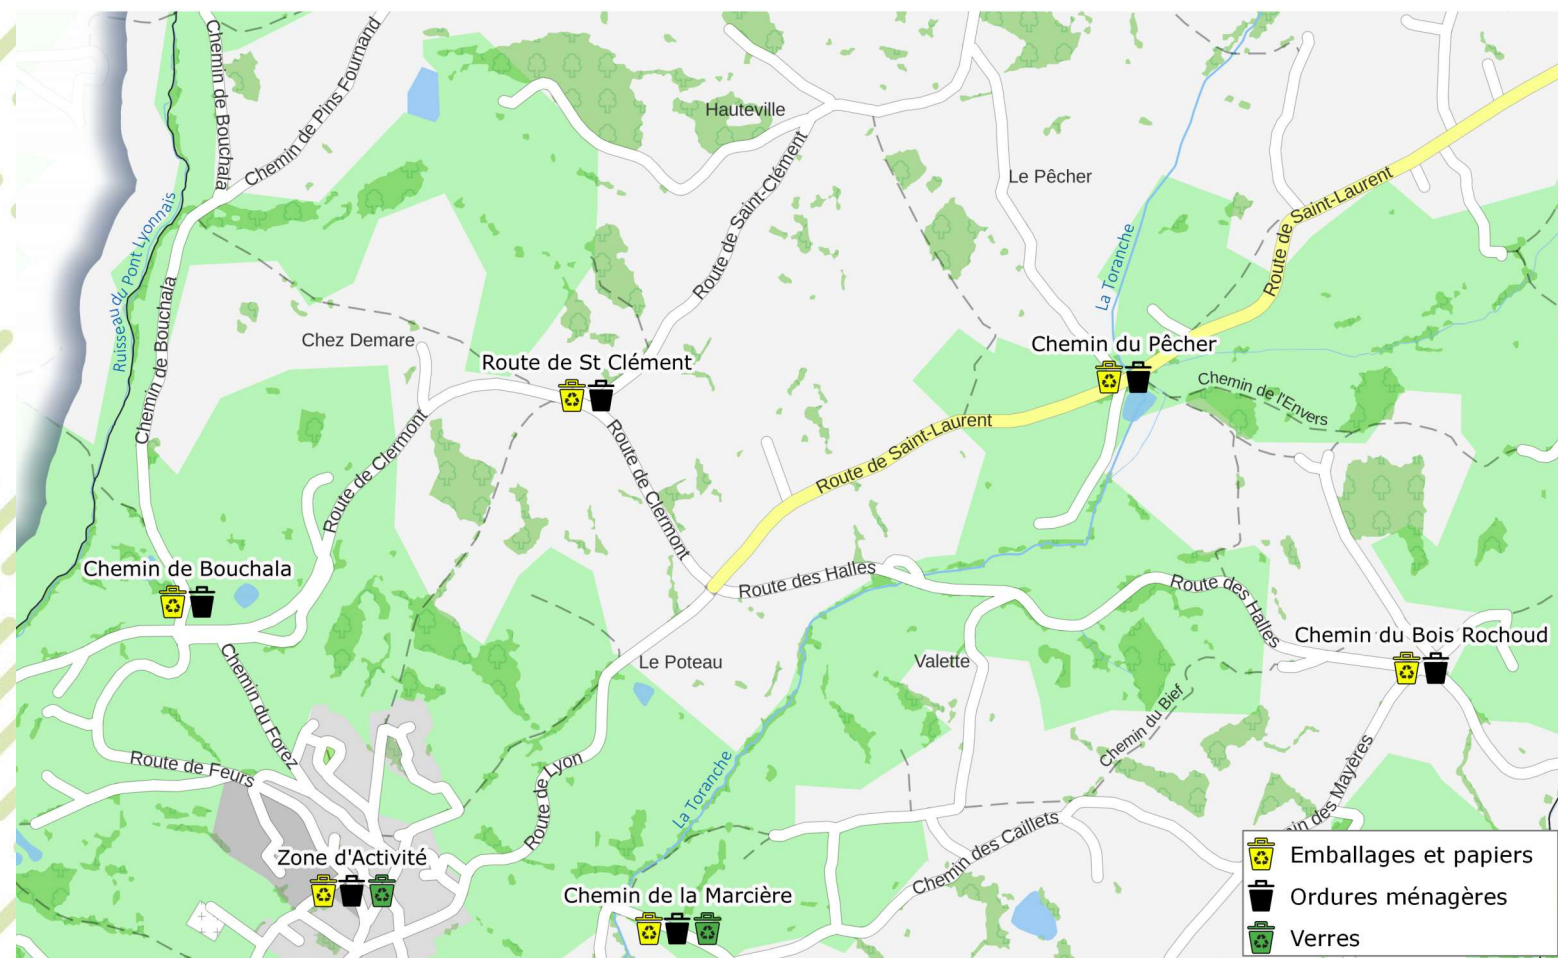

Localisation des colonnes - Points d'Apport Volontaire à Haute-Rivoire

Haute Rivoire - Centre bourg

Carte des points de collecte des déchets

Téléchargez la fiche récapitulative de votre commune pour ne pas oublier !
Également disponible dans votre mairie.

Localisation des colonnes - Points d'Apport Volontaire à Haute-Rivoire

Haute Rivoire - Campagne Nord

Carte des points de collecte des déchets

Téléchargez la fiche récapitulative de votre commune pour ne pas oublier !

Également disponible dans votre mairie.

Localisation des colonnes - Points d'Apport Volontaire à Haute-Rivoire

Haute Rivoire - Campagne Sud

Carte des points de collecte des déchets

Téléchargez la fiche récapitulative de votre commune pour ne pas oublier !
Également disponible dans votre mairie.