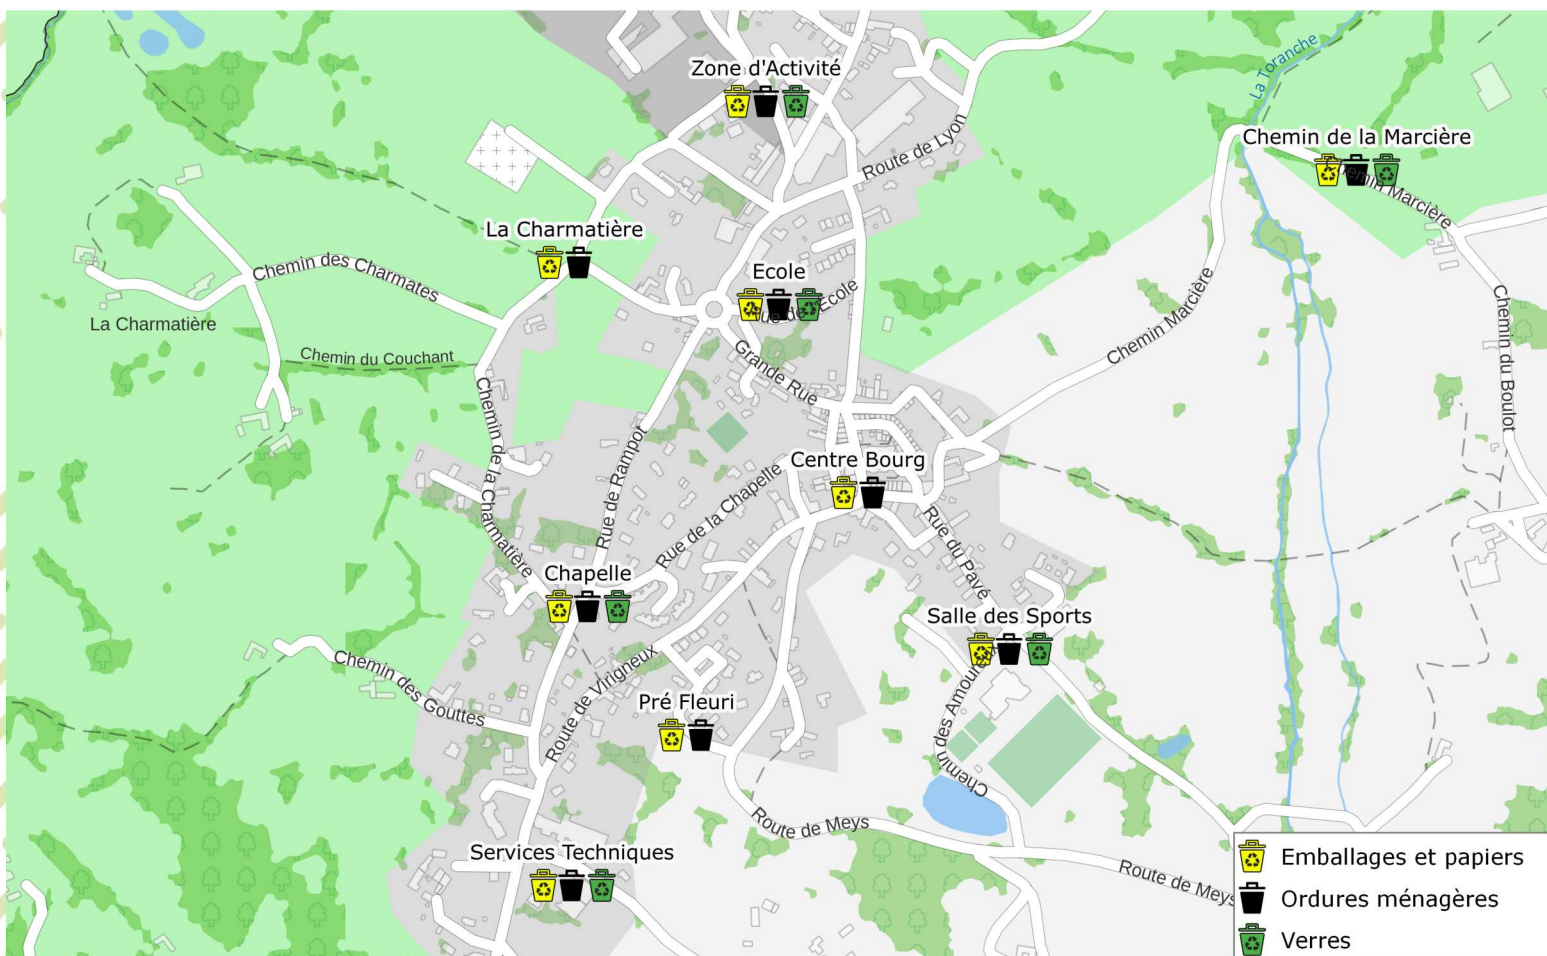

Localisation des colonnes - Points d'Apport Volontaire à Haute-Rivoire

Haute Rivoire - Centre bourg

Carte des points de collecte des déchets

Téléchargez la fiche récapitulative de votre commune pour ne pas oublier !
Également disponible dans votre mairie.

Localisation des colonnes - Points d'Apport Volontaire à Haute-Rivoire

Haute Rivoire - Campagne Nord

Carte des points de collecte des déchets

Téléchargez la fiche récapitulative de votre commune pour ne pas oublier !

Également disponible dans votre mairie.

Localisation des colonnes - Points d'Apport Volontaire à Haute-Rivoire

Haute Rivoire - Campagne Sud

Carte des points de collecte des déchets

Téléchargez la fiche récapitulative de votre commune pour ne pas oublier !
Également disponible dans votre mairie.