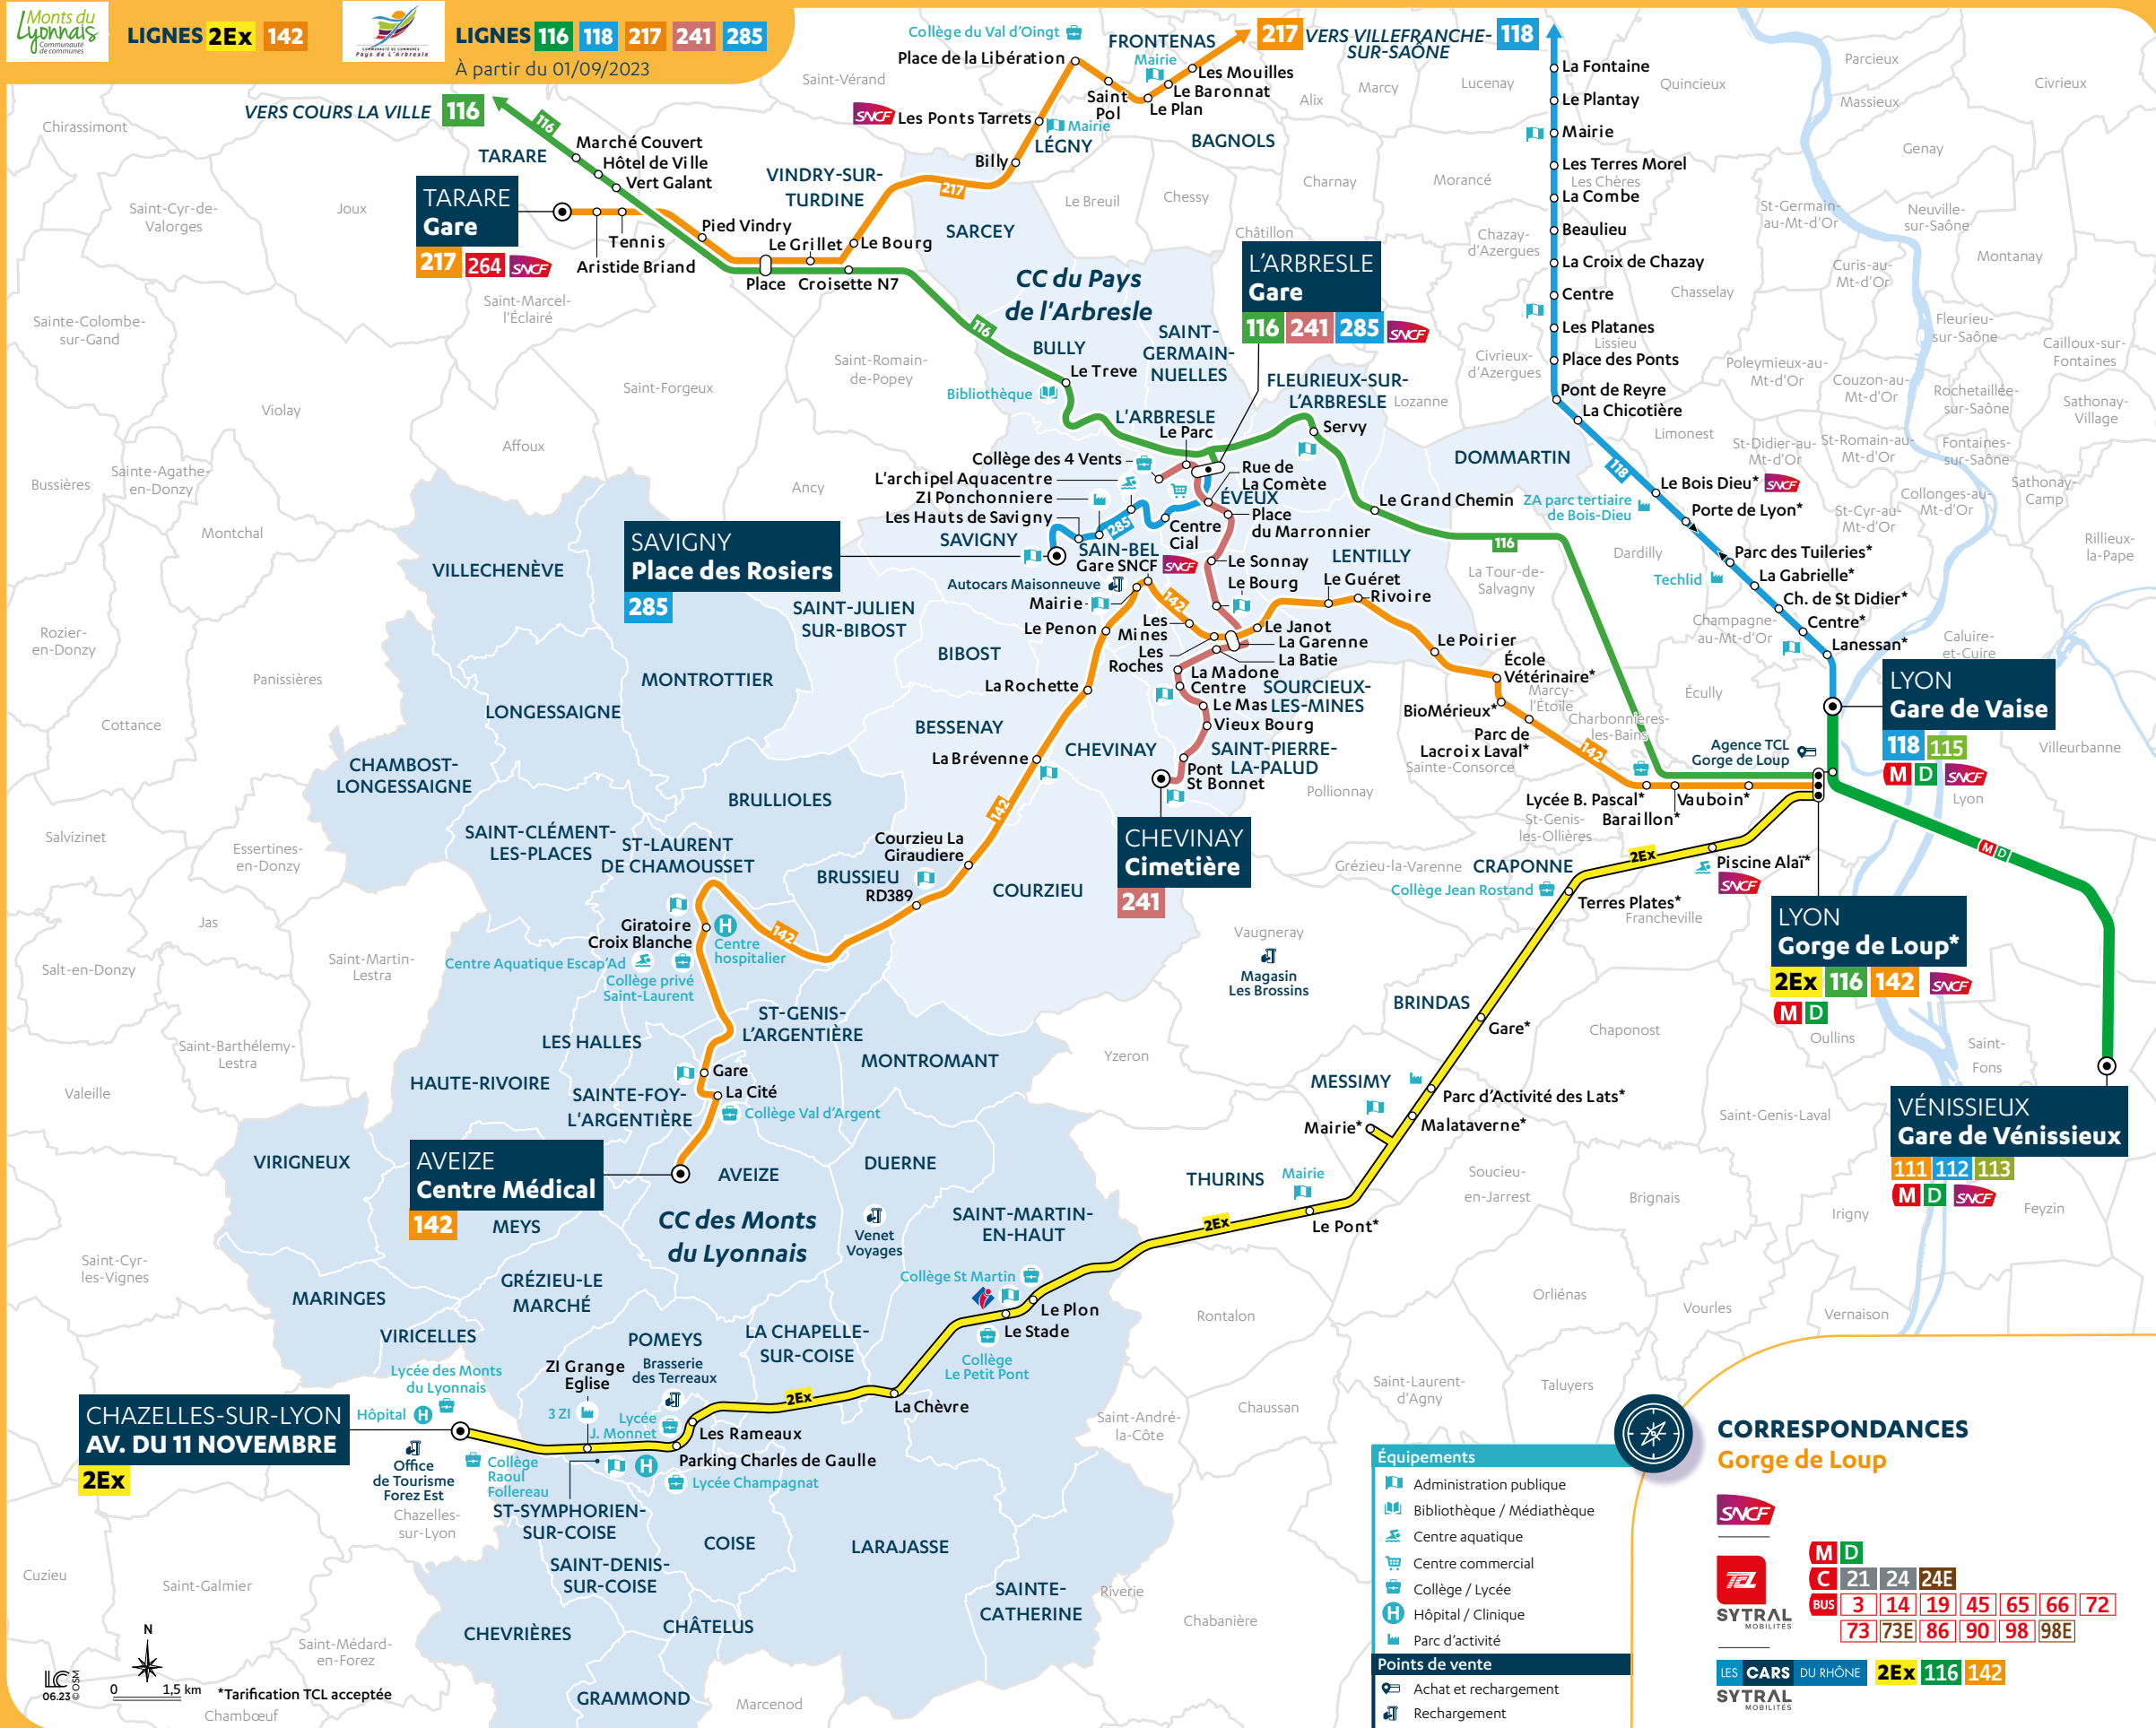

CHAZELLES-SUR-LYON AV. DU 11 NOVEMBRE
2Ex

Hôpital
Office de Tourisme Forez Est
Collège Raoul Follereau
Lycée J. Monnet
Lycée Champagnat

1. **Équipements**
2. Administration publique
   - Bibliothèque / Médiathèque
   - Centre aquatique
   - Centre commercial
   - Collège / Lycée
   - Hôpital / Clinique
   - Parc d'activité
3. **Points de vente**
4. Achat et rechargement
   - Rechargement

CORRESPONDANCES
Gorge de Loup

SYTRAL MOBILITÉS

LES CARS DU RHÔNE 2Ex 116 142